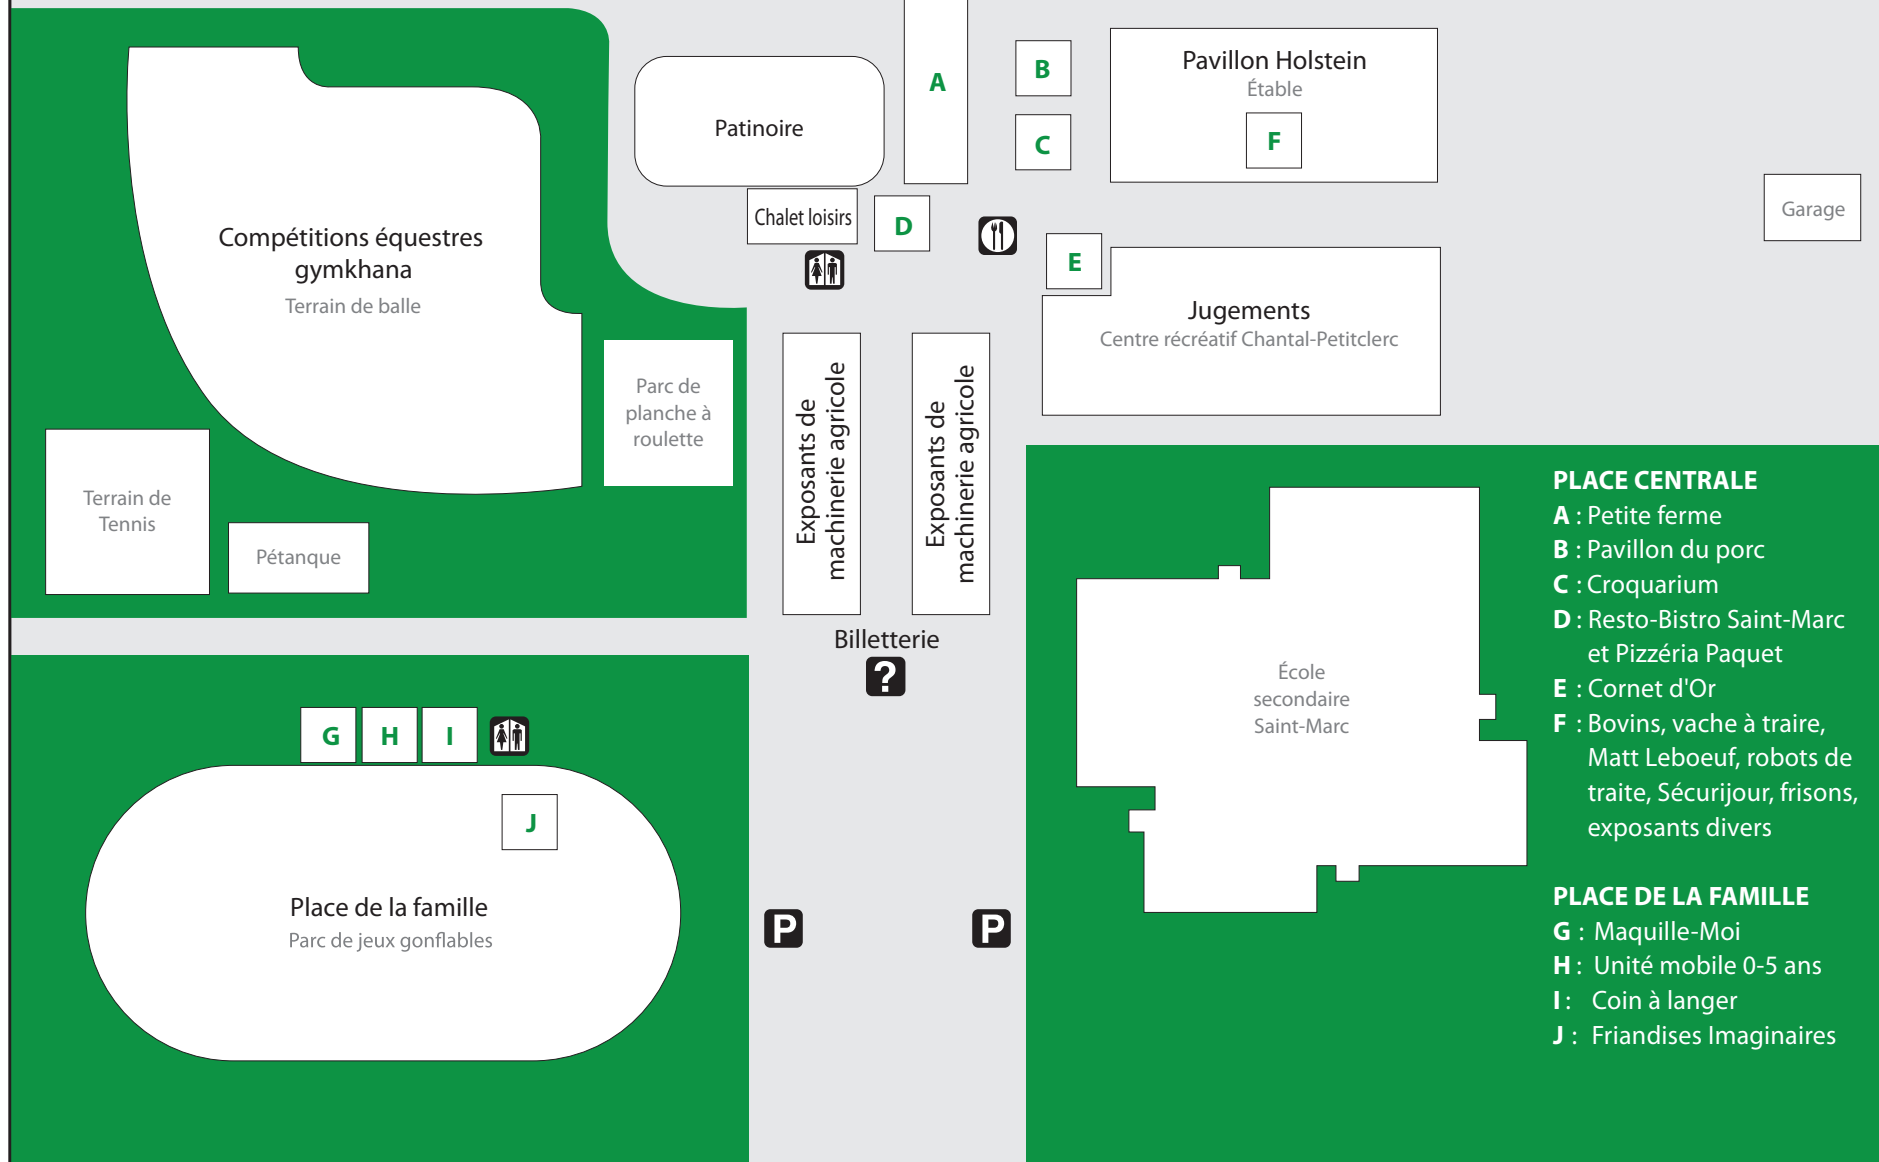

Exposition agricole de Portneuf

Plan du site

- PLACE CENTRALE**
- A : Petite ferme
 - B : Pavillon du porc
 - C : Croquarium
 - D : Resto-Bistro Saint-Marc et Pizzeria Paquet
 - E : Cornet d'Or
 - F : Bovins, vache à traire, Matt Leboeuf, robots de traite, Sécurijour, frisons, exposants divers
- PLACE DE LA FAMILLE**
- G : Maquille-Moi
 - H : Unité mobile 0-5 ans
 - I : Coin à langer
 - J : Friandises Imaginaires